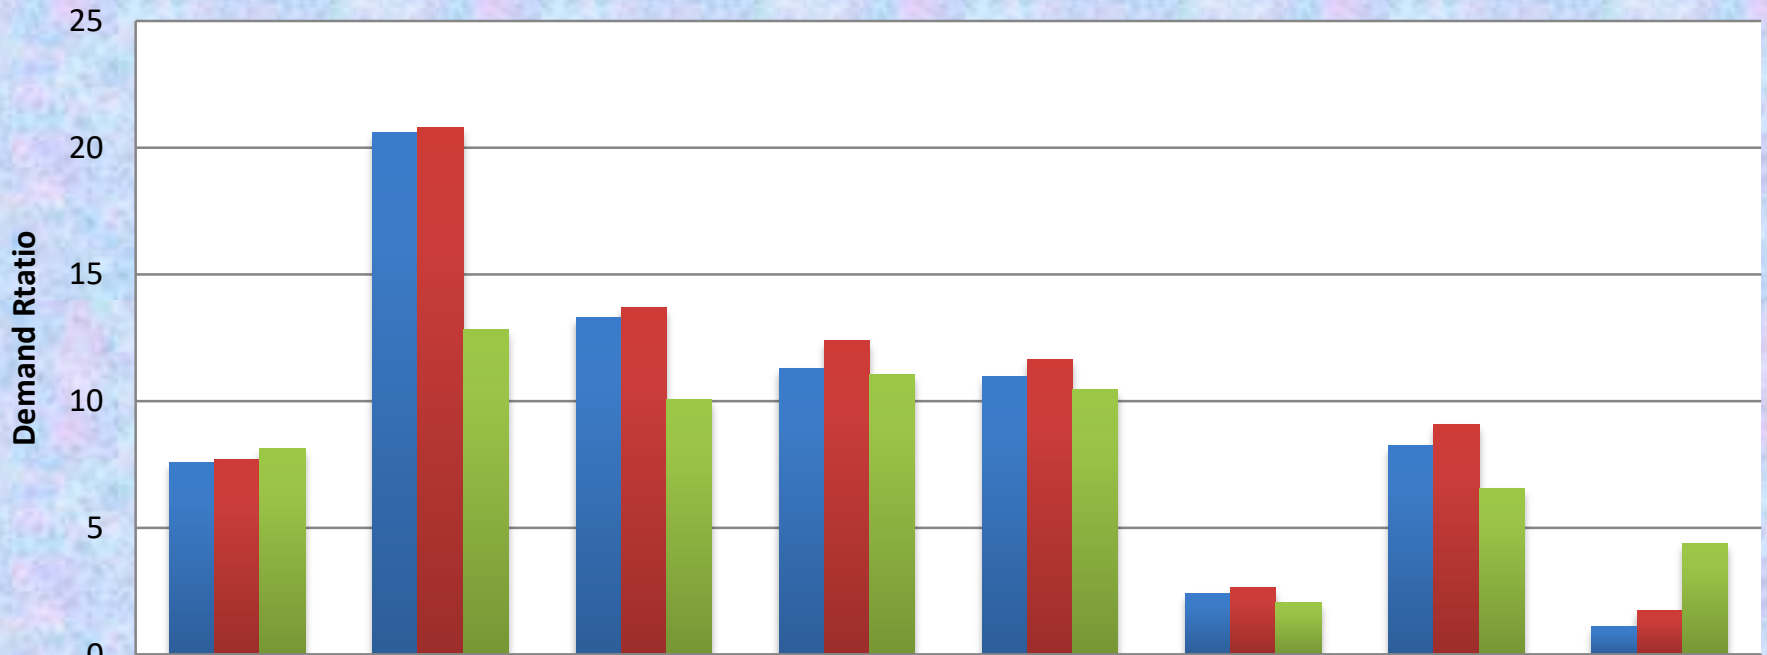

Demand Ratio- PG

	Maths	Physics	Chemistry	Zoology	English	Malayalam	Commerce	Tourism
■ 2015	7.6	20.6	13.3	11.31	10.96	2.4	8.25	1.1
■ 2016	7.7	20.8	13.69	12.38	11.64	2.64	9.1	1.75
■ 2017	8.15	12.84	10.06	11.04	10.46	2.07	6.55	4.38